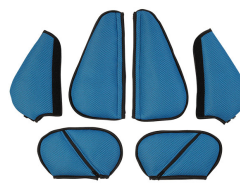

Кресло EASyS Modular S (без шасси)

Технические характеристики:

EASyS Modular	размер 1	размер 2
Глубина сиденья	16 - 30.5 см	24 - 38 см
Ширина сиденья	19 - 28 см	25 - 34.5 см
Высота спинки	26 - 42 см	32 - 52 см
Длина голени	17.5 - 30 см	22 - 36.5 см
Угол бедра	90° - 140°	90° - 140°
Угол колена	90° - 180°	90° - 180°
Угол стопы	78° - 100°	78° - 100°
Диапазон поворота сиденья	180°	180°
Наклона сиденья (по напр. движ-я)	от -10° до +35°	от -10° до +35°
Наклона сиденья (лицом к лицу)	от 0° до +35°	от 0° до +35°
Направляющая для бедер (Ш x В)	21 x 10 см	29 x 12 см
Размер подножки (Ш x Г)	29 x 18 см	33 x 21 см
Вес сиденья	8.8 кг	11 кг
Вес пользователя max	35 кг	40 кг

Базовая комплектация:

- подголовник, оболочка
- абдуктор
- держатели стоп
- поручень
- навес
- боковые поддержки
- 4-точечный тазовый ремень
- корзина (max 5 кг)

*выберите нужный Вам цвет обивки

красный

серый

зеленый

синий

розовый

Шасси Advantage A

(поворотные передние колеса с системой крепления для транс-ки)

Технические характеристики:

EASyS Advantage	размер 1	размер 2
Высота ручки	71,5 - 117 см	71,5 - 117 см
Габариты (Д x Ш x В) только шасси	99,5 x 59,5 x 96 см	107 x 69 x 108 см
Габариты (Д x Ш x В) в сложенном виде	81 x 59,5 x 38 см	81 x 69 x 38 см
Габариты (Д x Ш x В) с сиденьем	99,5 x 59,5 x 114 см	107 x 69 x 120 см
Габариты (Д x Ш x В) в сложенном виде	82 x 59,5 x 42,5 см	86 x 69 x 55 см
Размер колес поворотных (передние)	18 см	18 см
Размер колес (задние)	25 см	25 см
Вес (без сиденья)	9.8 кг	10.9 кг
Вместимость корзины max	5 кг	5 кг
Вместимость max (с сиденьем)	50 кг	55 кг