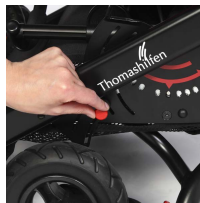

## БЛАНК ЗАКАЗА ADVANTAGE

Особенности:

Мягкая подвеска

Фиксатор  
коляски

Ножной тормоз

Рычаг для  
регулировки  
угла наклона  
колена

Адаптивная  
подножка

Система BSS  
(при наклоне  
спинки сиденье  
выдвигается  
вперёд)