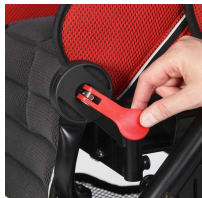

## БЛАНК ЗАКАЗА ADVANTAGE

Особенности:

Мягкая подвеска

Фиксатор  
коляски

Ножной тормоз

Рычаг для  
регулировки  
угла наклона  
колена

Адаптивная  
подножка

Система BSS  
(при наклоне  
спинки сиденье  
выдвигается  
вперёд)