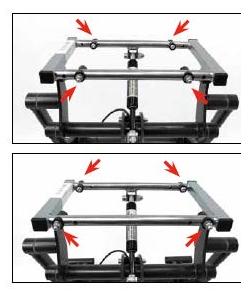

Ф.И.О. ребенка:

Тел./Адрес доставки:

Примечания:

БЛАНК ЗАКАЗА ADVANTAGE

Особенности:

Регулировка угла наклона рамы от -7 до $+31^\circ$

Ножные педали для регулировки угла наклона и высоты

Регулировка высоты рамы от 29 до 69 см

396 400 руб.

Кресло EASyS Advantage

Технические характеристики:

EASYS ADVANTAGE	размер 1	размер 2
Глубина сиденья	19 - 30 см	27 - 38 см
Ширина сиденья	19 - 31 см	25 - 37 см
Высота спинки	41.5 - 68 см	55 - 74 см
Длина голени	17.5 - 29 см	21 - 37 см
Угол бедра	90° - 180°	90° - 180°
Угол колена	90° - 180°	90° - 180°
Угол стопы	78° - 100°	78° - 100°
Высота сиденья	29 - 69 см	29 - 69 см
Наклон сиденья (по напр-ю движ-я)	- 7° - 31°	- 7° - 31°
Направляющая бедер (Ш x В)	23 x 12 см	30 x 15 см
Подножка (Ш x Г)	28 x 18 см	32 x 21 см
Вес сиденья	9 кг	10.4 кг
Вес пользователя max	35 кг	40 кг