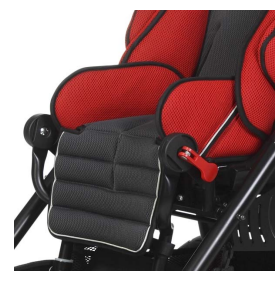

Ф.И.О. ребенка:

Тел./Адрес доставки:

Примечания:

БЛАНК ЗАКАЗА ADVANTAGE

Особенности:

Регулировка угла наклона рамы от -7 до $+31^\circ$

Ножные педали для регулировки угла наклона и высоты

Регулировка высоты рамы от 29 до 69 см

Рама адаптируется под 1 и 2 размер

Система BSS (при наклоне спинки сиденье выдвигается вперёд)

Сиденье EASyS Advantage + комнатная рама Q (Hi-Low)

Размер 1

Артикул: 6609/8 + 6666/6

373 200 руб.

Размер 2

Артикул: 6709/8 + 6666/6

396 400 руб.

Кресло EASyS Advantage

Технические характеристики:

EASYS ADVANTAGE	размер 1	размер 2
Глубина сиденья	19 - 30 см	27 - 38 см
Ширина сиденья	19 - 31 см	25 - 37 см
Высота спинки	41.5 - 68 см	55 - 74 см
Длина голени	17.5 - 29 см	21 - 37 см
Угол бедра	90° - 180°	90° - 180°
Угол колена	90° - 180°	90° - 180°
Угол стопы	78° - 100°	78° - 100°
Высота сиденья	29 - 69 см	29 - 69 см
Наклон сиденья (по напр-ю движ-я)	- 7° - 31°	- 7° - 31°
Направляющая бедер (Ш x В)	23 x 12 см	30 x 15 см
Подножка (Ш x Г)	28 x 18 см	32 x 21 см
Вес сиденья	9 кг	10.4 кг
Вес пользователя max	35 кг	40 кг