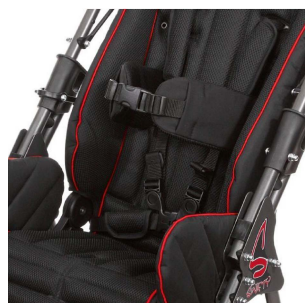

Подголовник, черный

Артикул: 6824  
18 700 руб.

2-точечный ремень

Артикул: 8420/1  
9 560 руб.

Боковые поддержки с ремнем

Артикул: 6633/2  
35 805 руб.

Боковые поддержки

Артикул: 6634/6  
30 050 руб.