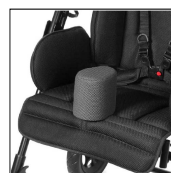

### Особенности:

**Swiftly размер 1**  
с транспортировочным  
креплением

Артикул: 6806/5

**256 620 руб.**

**Технические характеристики:**

	Swiftly 1	Swiftly 2
Ширина сиденья (с минимайзером)	(23 см)* 34 см	(29,5 см)* 39,5 см
Глубина сиденья (с минимайзером)	(17 см)* 22 см - 28,5 см	(24,5 см)* 34 см - 40 см
Мин. высота плеч (с минимайзером)	(26 см)* 37 см	(30 см)* 47 см
Высота спинки	62 см	70 см
Длина голени (с минимайзером)	(12 см)* 16 см - 33 см	(21см)* 21см - 37 см
Угол бедра	От 90° до 115°	От 90° до 115°
Угол стопы	90°	90°
Угол наклона сиденья	+15	+20°
Размер подножки (ШхГ)	31 x 18 см	31 x 20 см
Высота толкателя	80 - 119 см	82 - 124 см
Колеса передние (литые)	18 см	18 см
Колеса задние (литые)	25 см	25 см
Общая ширина	61 см	67 см
Габариты (ШхВхД)	61 x 102 x 98 см	67 x 113 x 98 см
Габариты в сложенном виде (Ш x В x Д)	61 x 38 x 73 см	67 x 49 x 79 см
Вес коляски	12,4 кг	18,6 кг
Максимальный вес пользователя	35 кг	50 кг
Рост пользователя	90-120 см	120-150 см