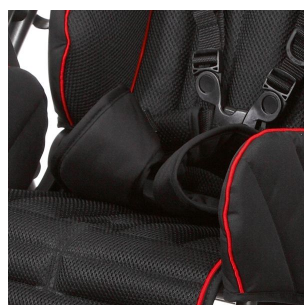

Ремни для разведения ног

Размер 1
Артикул: 6614/6
13 760 руб.