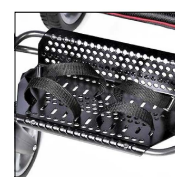

### Особенности:

**Swiftly размер 1**  
с транспортировочным  
креплением

Артикул: 6806/5

**256 620 руб.**

### Базовая комплектация:

- 5-точечный ремень
- Абдуктор
- Поручень-ограничитель
- Блокировка передних колес
- Корзина (max 3 кг)
- Полиуретановые колеса
- Держатели стоп
- Транспортировочное крепление