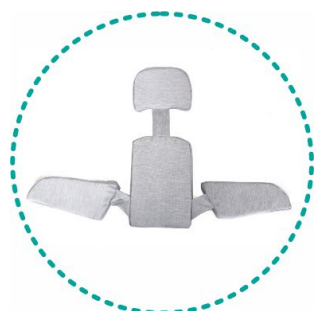

Изменение
положения
сиденья

Установка на
комнатную раму

Прогулочная коляска MyWam Mouse

Размер 1
177 910 руб.

Технические характеристики:

ДЛИНА КОЛЯСКИ	95-124 см
ШИРИНА КОЛЯСКИ	60 см
ВЫСОТА КОЛЯСКИ	122 – 134 см
ОБЩИЙ ВЕС	17,2 – 23,2 кг
ЭФФЕКТИВНАЯ ГЛУБИНА СИДЕНЬЯ	22* / 26 см
ШИРИНА СИДЕНЬЯ	24* / 32 см
ВЫСОТА СПИНКИ	52 см
ШИРИНА СПИНКИ	30 см
РАССТОЯНИЕ ОТ ПОДНОЖКА ДО СИДЕНЬЯ / КОЛИЧЕСТВО РЕГУЛИРОВОК	14,5-23 см / 4 позиции
ДЛИНА КОЛЯСКИ СЛОЖЕННОЙ ДЛЯ ТРАНСПОРТИРОВКИ	рама 84 см / сиденья 72 см
ШИРИНА КОЛЯСКИ СЛОЖЕННОЙ ДЛЯ ТРАНСПОРТИРОВКИ	рама 58 см / сиденья 42 см
ВЫСОТА КОЛЯСКИ СЛОЖЕННОЙ ДЛЯ ТРАНСПОРТИРОВКИ	рама 25 см / сиденья 39 см
МАКСИМАЛЬНЫЙ ВЕС ПАЦИЕНТА	30 кг
РОСТ ПАЦИЕНТА	80 – 110 см

*) значения указаны со вставками или **) с подушками
 Погрешность измерения +/- 20 мм, +/- 1,5 кг

темно-серый / светло-серый

Базовая комплектация:

Складная рама коляски со съемным сиденьем

Подушки для
уменьшения