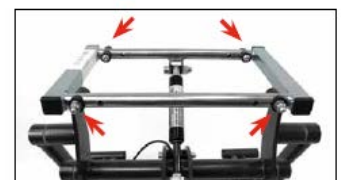

Размер 2

Артикул: 6410/1 + 6666/6

418 400 руб.

Особенности:

Регулировка угла наклона рамы от -7 до +31°

Ножные педали для регулировки угла наклона и высоты

Регулировка высоты рамы от 29 до 69 см

Рама адаптируется под 1 и 2 размер

Кресло EASyS Modular S

Технические характеристики:

EASyS Modular	размер 1	размер 2
Глубина сиденья	16 - 30.5 см	24 - 38 см
Ширина сиденья	19 - 28 см	25 - 34.5 см
Высота спинки	26 - 42 см	32 - 52 см
Длина голени	17.5 - 30 см	22 - 36.5 см
Угол бедра	90° - 140°	90° - 140°
Угол колена	90° - 180°	90° - 180°
Угол стопы	78° - 100°	78° - 100°
Высота сиденья	29 - 69 см	29 - 69 см
Наклона сиденья (по напр. движ-я)	от -7° до +31°	от -7° до +31°
Направляющая для бедер (Ш x В)	21 x 10 см	29 x 12 см
Размер подножки (Ш x Г)	29 x 18 см	33 x 21 см
Вес сиденья	8.8 кг	11 кг
Вес пользователя max	35 кг	40 кг