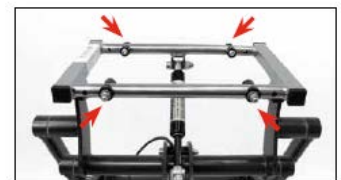

Рама адаптируется под 1 и 2 размер