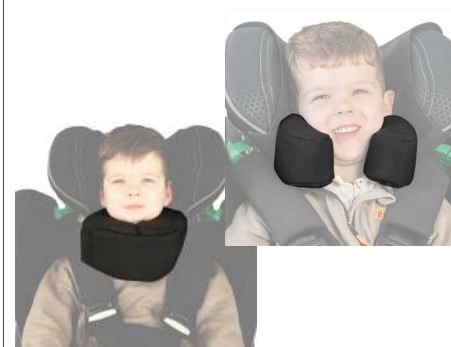

Поддержка шеи
Артикул: (9800005620000)
30 650 руб.