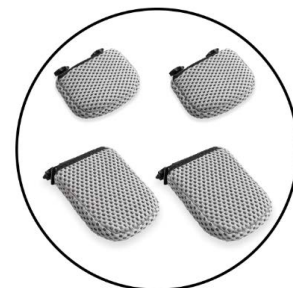

Регулировка угла
наклона подножки
64° - 180°

Изменение
положения
сиденья

Установка на
комнатную раму

Прогулочная коляска MyWam Mewa

Размер 1
209 289 руб.

Технические характеристики:

ДЛИНА КОЛЯСКИ	97 – 132 см
ШИРИНА КОЛЯСКИ	62,5 см
ВЫСОТА КОЛЯСКИ	125 – 128 см
ОБЩИЙ ВЕС	20,5 – 25 кг
ЭФФЕКТИВНАЯ ГЛУБИНА СИДЕНЬЯ	24*/28 см
ШИРИНА СИДЕНЬЯ	25*/32 см
ВЫСОТА СПИНКИ	62 см
ШИРИНА СПИНКИ	20*/30 см
РАССТОЯНИЕ ОТ ПОДНОЖКА ДО СИДЕНЬЯ / КОЛИЧЕСТВО РЕГУЛИРОВОК	17 – 32 см / 5 позиций
ДЛИНА КОЛЯСКИ СЛОЖЕННОЙ ДЛЯ ТРАНСПОРТИРОВКИ	рама 84 см / сиденье 88 см
ШИРИНА КОЛЯСКИ СЛОЖЕННОЙ ДЛЯ ТРАНСПОРТИРОВКИ	рама 61 см / сиденье 43 см
ВЫСОТА КОЛЯСКИ СЛОЖЕННОЙ ДЛЯ ТРАНСПОРТИРОВКИ	рама 26 см / сиденье 42 см
МАКСИМАЛЬНЫЙ ВЕС ПАЦИЕНТА	40 кг
РОСТ ПАЦИЕНТА	90 – 125 см

*) значения указаны со вставками или **) с подушками
 Погрешность измерения +/- 20 мм, +/- 1,5 кг

светло-серый

зелёный

бежевый

чёрный

чёрный / золотой

Базовая комплектация:

Складная рама коляски со съёмным сиденьем

5-точечный ремень

Навес

Регулируемый абдуктор

Боковые поддержки и подголовник

Подушки, уменьшающие сиденье

Поручень-ограничитель

Дождевик

Подушки