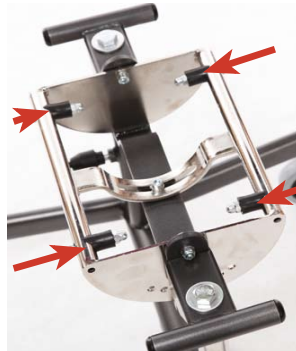

Регулировка угла наклона рамы от -15 до +35°

Рама адаптируется под 1 и 2 размер

Регулировка высоты рамы от 39 до 58.5 см

Тормоза на задних колесах

**Кресло EASyS Modular S**

EASyS Modular	размер 1	размер 2
Глубина сиденья	16 - 30.5 см	24 - 38 см
Ширина сиденья	19 - 28 см	25 - 34.5 см
Высота спинки	26 - 42 см	32 - 52 см
Длина голени	17.5 - 30 см	22 - 36.5 см
Угол бедра	90° - 140°	90° - 140°
Угол колена	90° - 180°	90° - 180°
Угол стопы	78° - 100°	78° - 100°
Высота сиденья	39 - 58.5 см	39 - 58.5 см
Наклона сиденья (по напр. движ-я)	от -15° до +35°	от -15° до +35°
Направляющая для бедер (Ш x В)	21 x 10 см	29 x 12 см
Размер подножки (Ш x Г)	29 x 18 см	33 x 21 см
Вес сиденья	8.8 кг	11 кг
Вес пользователя max	35 кг	40 кг