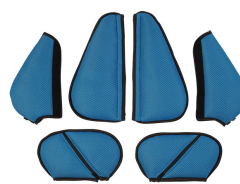

Кресло EASyS Modular S

EASyS Modular	размер 1	размер 2
Глубина сиденья	16 - 30.5 см	24 - 38 см
Ширина сиденья	19 - 28 см	25 - 34.5 см
Высота спинки	26 - 42 см	32 - 52 см
Длина голени	17.5 - 30 см	22 - 36.5 см
Угол бедра	90° - 140°	90° - 140°
Угол колена	90° - 180°	90° - 180°
Угол стопы	78° - 100°	78° - 100°
Высота сиденья	39 - 58.5 см	39 - 58.5 см
Наклона сиденья (по напр. движ-я)	от -15° до +35°	от -15° до +35°
Направляющая для бедер (Ш x В)	21 x 10 см	29 x 12 см
Размер подножки (Ш x Г)	29 x 18 см	33 x 21 см
Вес сиденья	8.8 кг	11 кг
Вес пользователя max	35 кг	40 кг

Базовая комплектация:

- подголовник, регулируемый
- абдуктор
- боковые поддержки
- 4-точечный тазовый ремень
- держатели стоп
- поручень
- комнатная рама Z

*выберите нужный Вам цвет обивки

синий